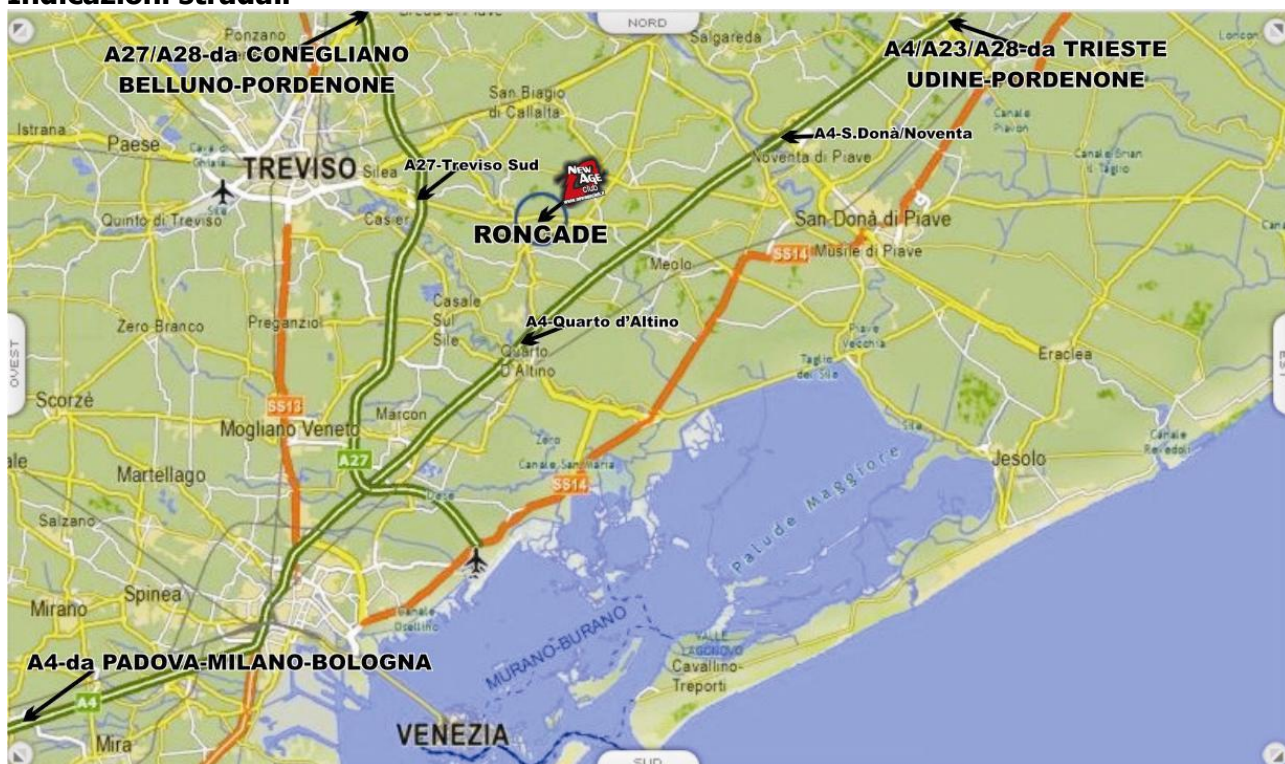

NEW AGE CLUB – Via Tintoretto 14 – 31056 – RONCADE – TV
www.newageclub.it - info@newageclub.it - tel +39.0422.841052 - fax +39.0422.841819
P.Iva 03227190265

1. CONTATTI E LOCATION

Contatti

Direttore Artistico	Gabriele Vian	+39.393.9683998	gabriele@newageclub.it
Direttore Produzione	Massimo Cavasin	+39.393.9553188	max@newageclub.it
Responsabile Audio	Ruggero Pol	+39.347.6810153	ruggero@newageclub.it
Responsabile Audio	Dario Marturano	+39.348.3680164	dario@newageclub.it
Responsabile Luci	Francesco Trambaioli	+39.348.0938487	tramba@newageclub.it
Accoglienza	Nicola Casarin	+39.347.5168954	nicola.casarin@newageclub.it
Accoglienza	Jan Perovic	+39.348.0691551	jan.perovic@newageclub.it
Ufficio Stampa	Lorena Loriato	+39.393.9568784	lorena@newageclub.it

Indirizzo fiscale

Circolo Culturale New Age
Via Tintoretto 14
31056 RONCADE (TV) ITALY
Tel. 0422 841052 - Fax 0422 841819
P.I. 03227190265

Indicazioni stradali