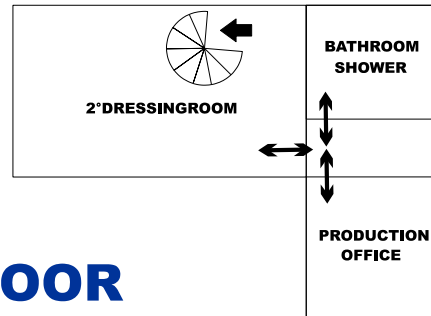

2. LOCALI

Pianta locale

FIRST FLOOR