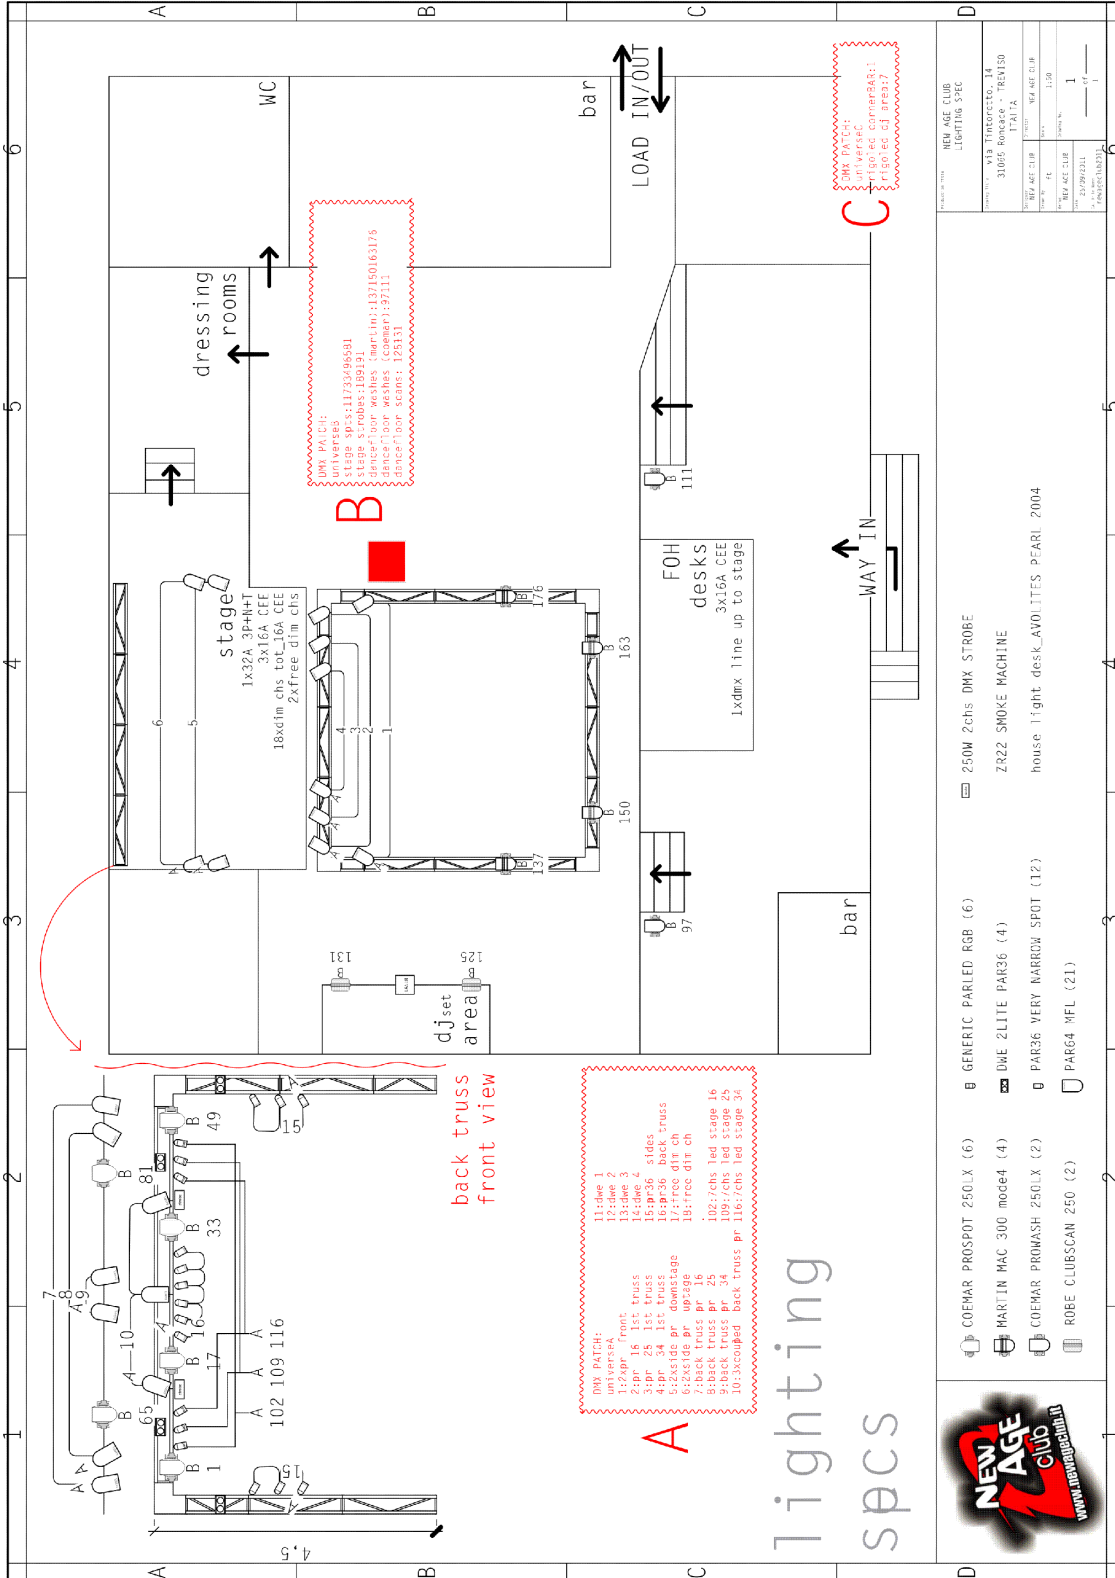

Lights spec