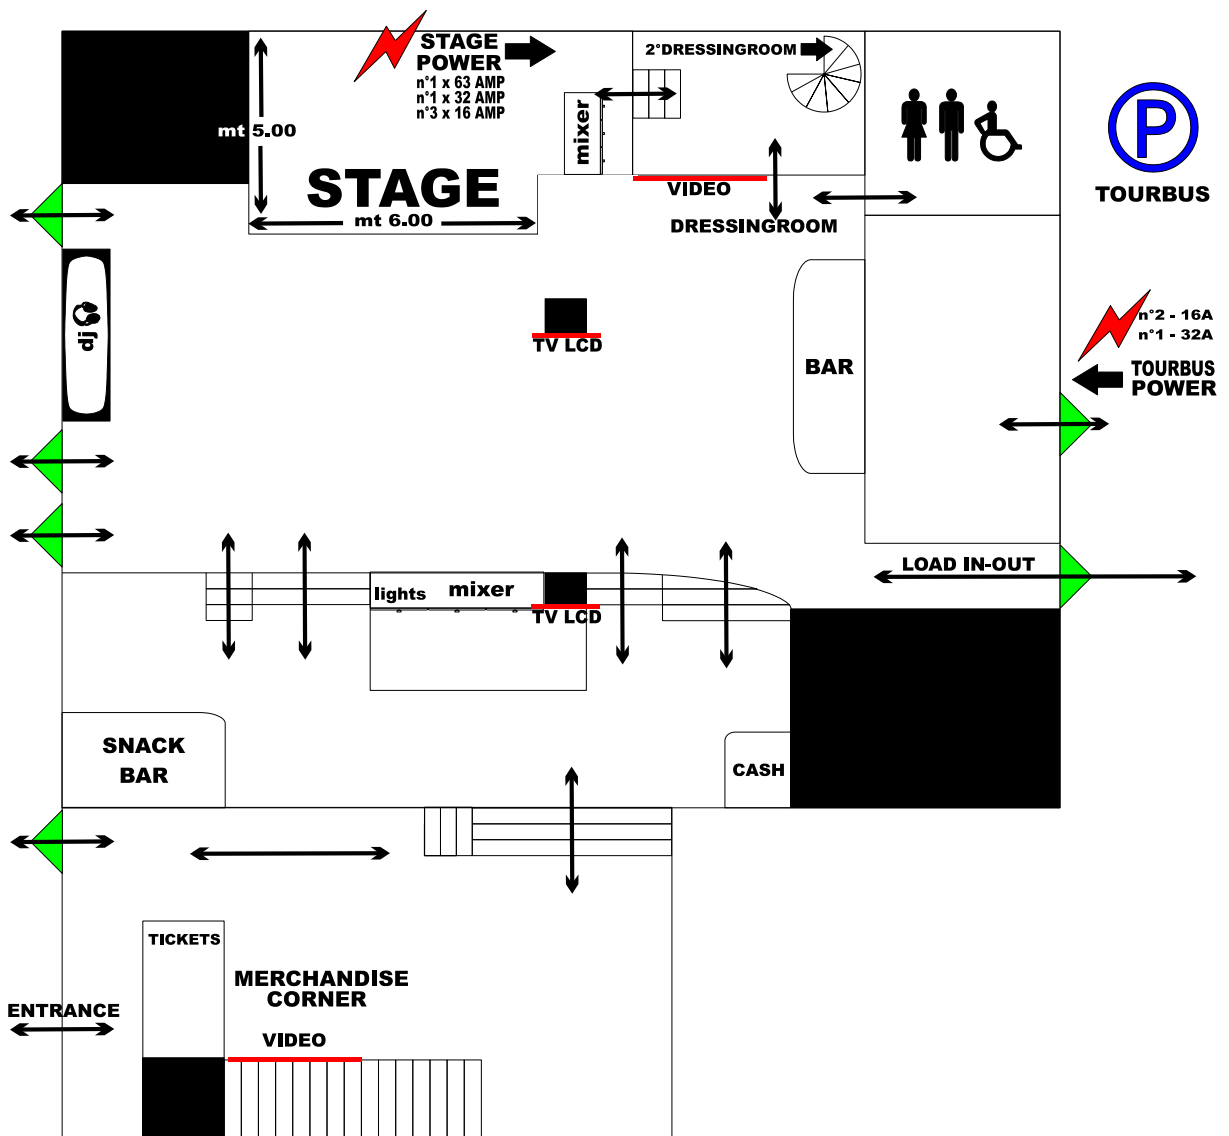

GROUND FLOOR